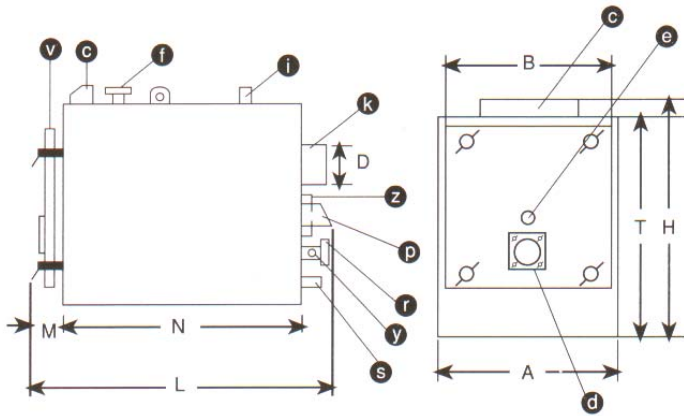

Merkezi Sistem Kazan Standartları

- Apartman, site vb. merkezi ısıtma sistemleri için idealdir.
- Dolaşım suyu ile kazan suyu sıcaklığı birbirine yakındır ve çok düşük sıcaklıkta dahi çalışabildiği için enerji tasarrufu sağlar.
- Küçük boyutları sayesinde kazan dairelerinde kullanımı avantajlıdır.
- 100.000 kcal/h kapasiteye kadar olan modeller kontrol paneli ve kapasiteye uygun brülör ile paket tip olarak üretilir. Bu kapasitenin üstündeki kazanlarda kumanda panosu standart, brülör seçimi tercihe bırakılmıştır.
- Emniyetli çalışma sistemi, ani ısı değişikliklerinde bile sistemi dengeler.
- Kazanlar 6 barda ve soğuk suda test edilerek, TS 497'ye göre imal edilmektedir.
- Kontrol paneli, açma – kapama düğmesi, termometre, termostat, emniyet termostadı ve devre ışık donanımlıdır.
- Duman sandığı ve kazan gövdesinin özel tasarımı sayesinde ısı kayıpları en aza indirilmiştir.
- Duman sandığı, kolaylıkla temizlenebilir şekilde dizayn edilmiş olup, tamir ve bakımı kolaylıkla yapılır.
- Sağa – sola açılır ön kapak
- Kolay takılıp çıkarılan dış kaplama sacları
- Emniyetli çalışma
- 3 yıl garantili, yaygın servis teşkilatı